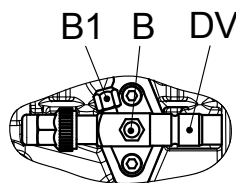

- () K Ausführung
- () K version
- () Version K

*Nur für FK30/235
 *Only for FK30/235
 *Seulement pour FK30/235

Nur für FK30/235
 Only for FK30/235
 Seulement pour FK30/235

4x M10
 Beidseitig
 Both sides
 Les deux côtés

 Massenschwerpunkt
 Centre of gravity
 Centre de gravité