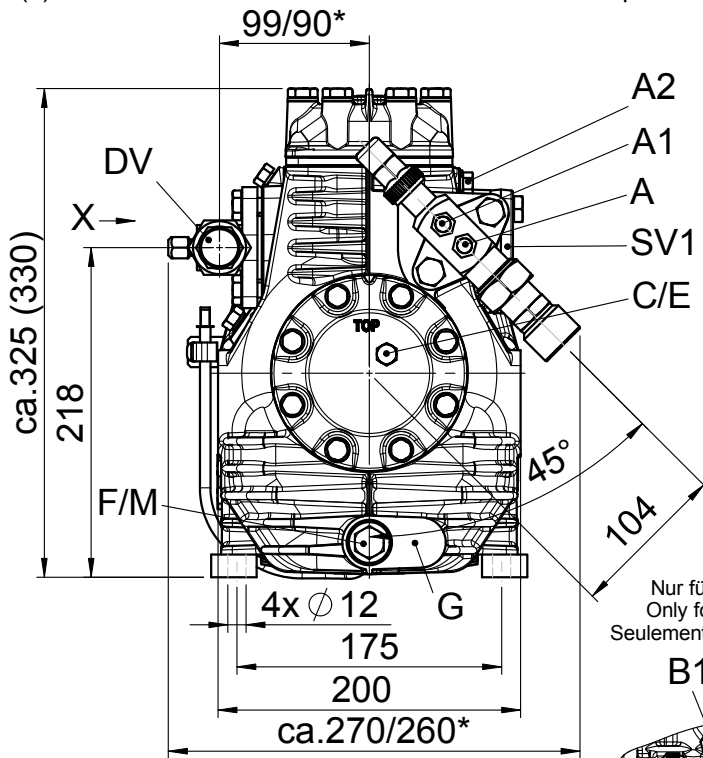

- () K Ausführung
- () K version
- () Version K

*Nur für FK30/235
 *Only for FK30/235
 *Seulement pour FK30/235

Nur für FK30/235
 Only for FK30/235
 Seulement pour FK30/235

4x M10
 Beidseitig
 Both sides
 Les deux côtés

 Massenschwerpunkt
 Centre of gravity
 Centre de gravité