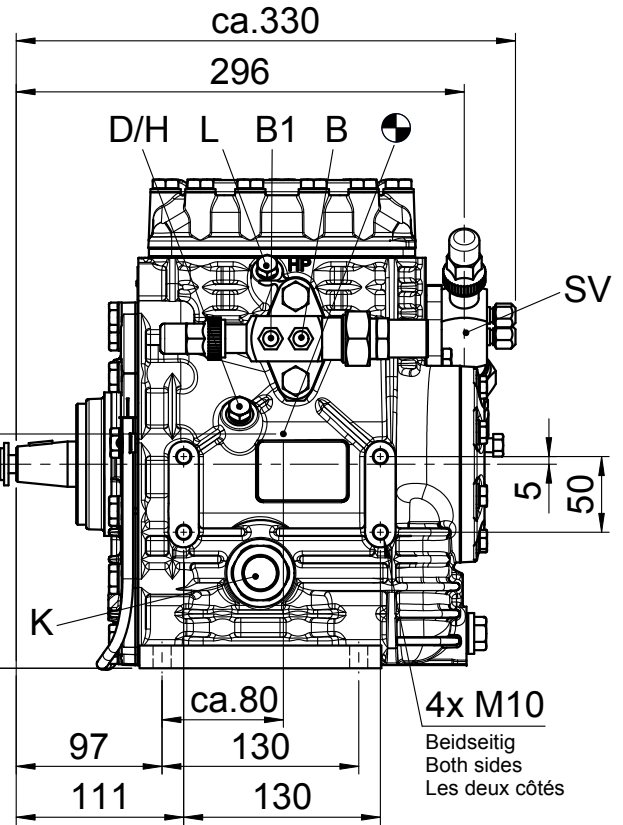

- () K Ausführung
- () K version
- () Version K

*Nur für FK30/235
 *Only for FK30/235
 *Seulement pour FK30/235

Nur für FK30/235
 Only for FK30/235
 Seulement pour FK30/235

4x M10
 Beidseitig
 Both sides
 Les deux côtés

 Massenschwerpunkt
 Centre of gravity
 Centre de gravité